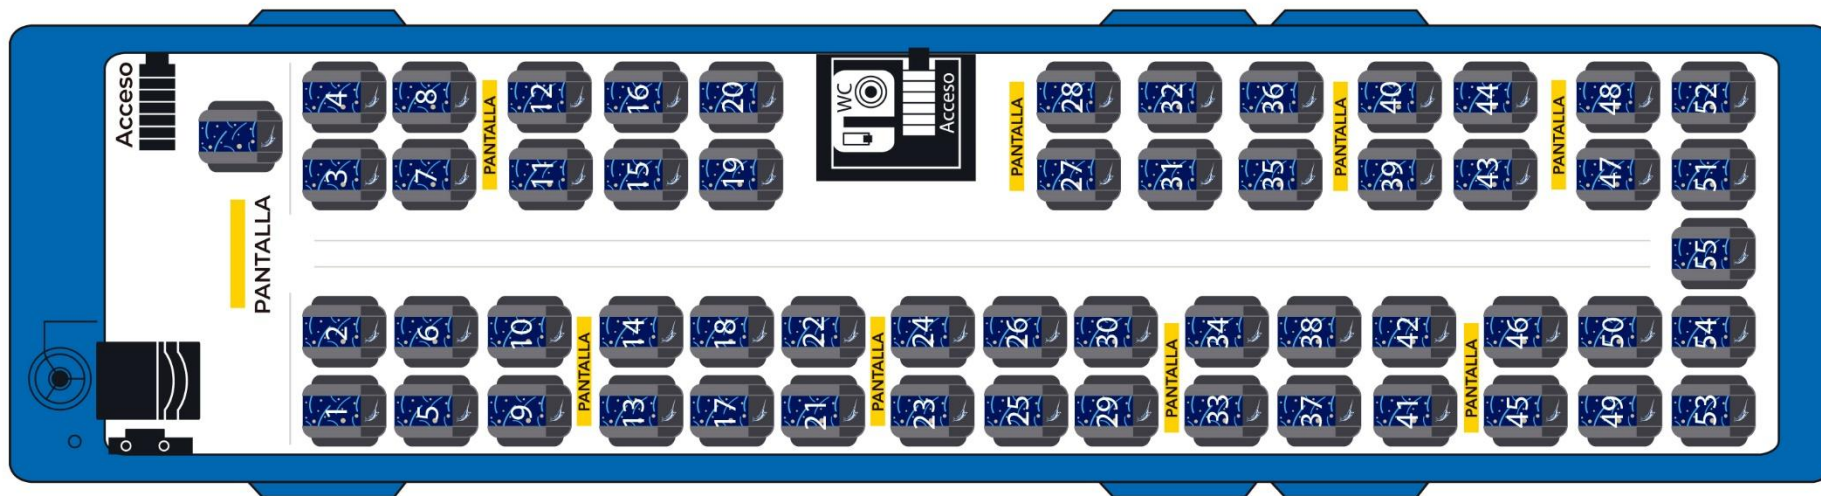

- Capacidad para 69 turistas.
- Asientos amplios y cómodos.
- 9 Pantallas.
- Doble puerta de acceso.
- Películas y videos a bordo.
- Sonido.
- Iluminación interior de leds.
- Compartimiento para maletas.
- Sanitario.
- Toma corriente y USB.
- Portavasos.

Características

- Capacidad para 50 turistas.
- Asientos amplios y cómodos.
- Pantallas individuales.
- Doble puerta de acceso.
- Películas y videos a bordo.
- Audífonos individuales.
- Sonido.
- Iluminación interior de leds.
- Compartimiento para maletas.
- Sanitario.
- Toma corriente y USB.
- Portavasos.

ESQUEMA
Irizar i8 Green
 54 PASAJEROS

Irizar i8

55 pasajeros

ViveloXautobús.

Características

- Capacidad para 55 turistas.
- Asientos amplios y cómodos.
- Doble puerta de acceso.
- Películas y videos a bordo.
- Sonido.
- Iluminación interior de leds.
- Compartimiento para maletas.
- Sanitario.
- Toma corriente y USB.
- Portavasos.

ESQUEMA
Irizar i8
 55 PASAJEROS

ViveloXautobús®

Nervi

Capacidad 37 pasajeros

Nervi

37 pasajeros

ViveLoXautobús.

Características