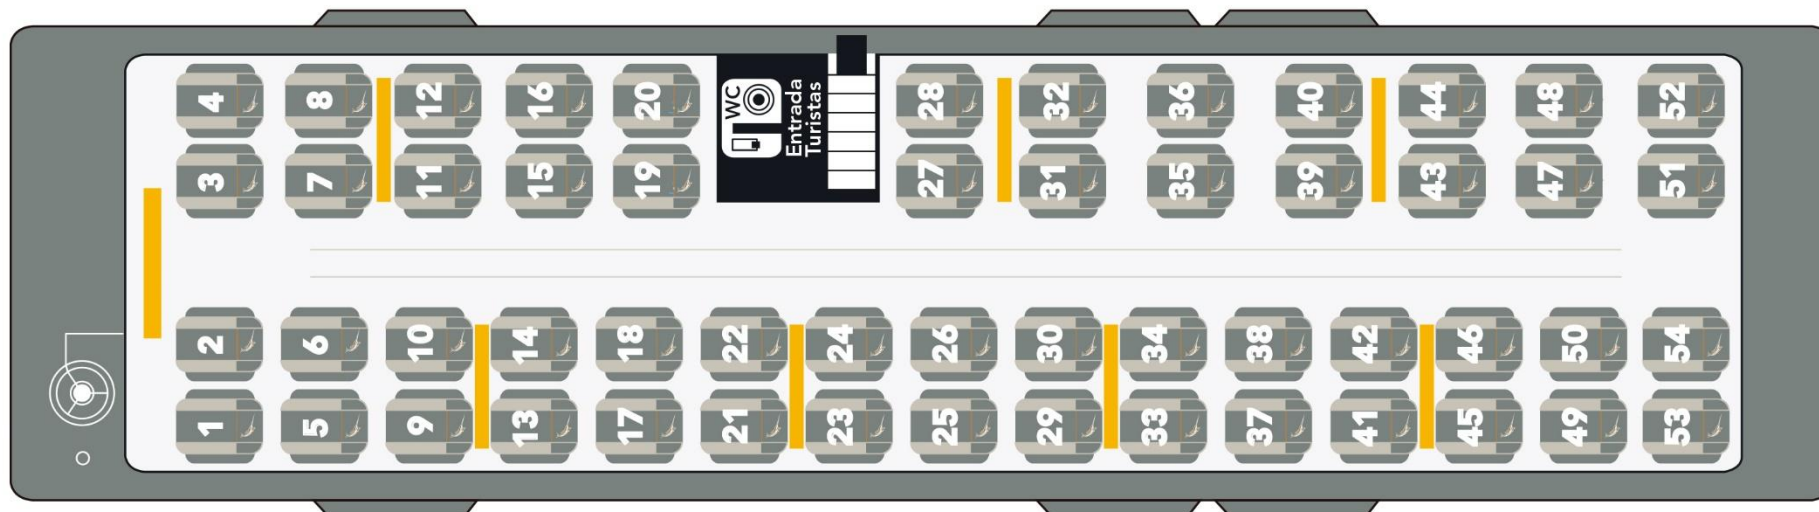

- Capacidad para 69 turistas.
- Asientos amplios y cómodos.
- 9 Pantallas.
- Doble puerta de acceso.
- Películas y videos a bordo.
- Sonido.
- Iluminación interior de leds.
- Compartimiento para maletas.
- Sanitario.
- Toma corriente y USB.
- Portavasos.

Características

- Capacidad para 50 turistas.
- Asientos amplios y cómodos.
- Pantallas individuales.
- Doble puerta de acceso.
- Películas y videos a bordo.
- Audífonos individuales.
- Sonido.
- Iluminación interior de leds.
- Compartimiento para maletas.
- Sanitario.
- Toma corriente y USB.
- Portavasos.

ESQUEMA
Irizar i8
 50 PASAJEROS

Irizar i8 Green

54 pasajeros

ViveLoXautobús.

Características

- Capacidad para 54 turistas.
- Asientos amplios y cómodos.
- Doble puerta de acceso.
- Películas y videos a bordo.
- Sonido.
- Bandeja.
- Iluminación interior de leds.
- Compartimiento para maletas.
- Sanitario.
- Toma corriente y USB.
- Portavasos.
- Portacelular.

ESQUEMA
Irizar i8 Green
 54 PASAJEROS

Irizar i8

55 pasajeros

ViveloXautobús.

Características

- Capacidad para 55 turistas.
- Asientos amplios y cómodos.
- Doble puerta de acceso.
- Películas y videos a bordo.
- Sonido.
- Iluminación interior de leds.
- Compartimiento para maletas.
- Sanitario.
- Toma corriente y USB.
- Portavasos.