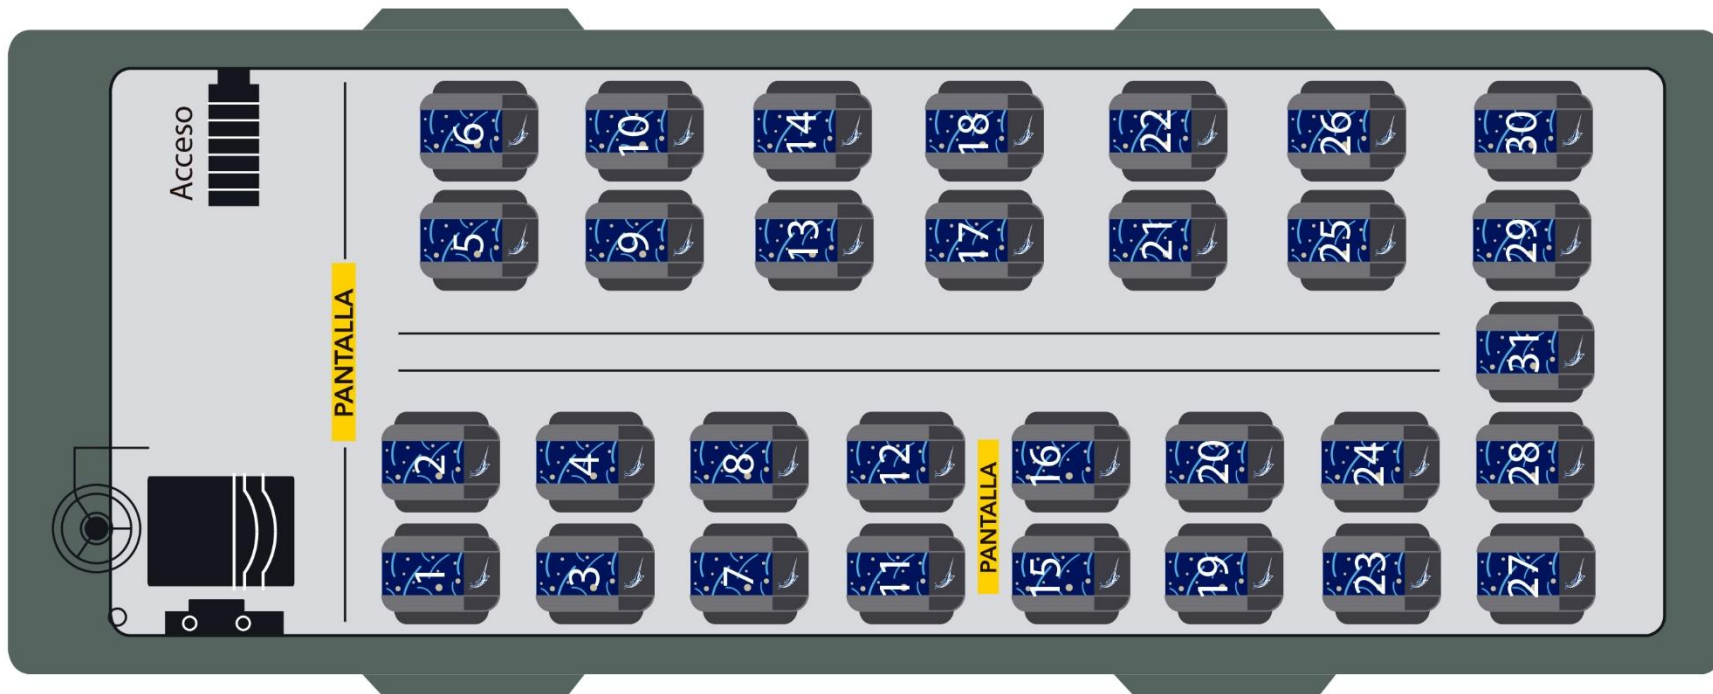

ViveLoXautobús®

Volare

Capacidad 31 pasajeros

Volare

31 pasajeros

ViveLoXautobús.

Características

- Capacidad para 31 turistas.
- Asientos amplios y cómodos.
- 2 Pantallas con películas y videos a bordo.
- Sonido.
- Iluminación interior de leds.
- Compartimiento para maletas.
- Toma corriente y USB.

ESQUEMA
Volare
 31 PASAJEROS

ViveLoXautobús®

Sprinter

Capacidad 20 pasajeros

Sprinter

20 pasajeros

ViveLoXautobús.

Características