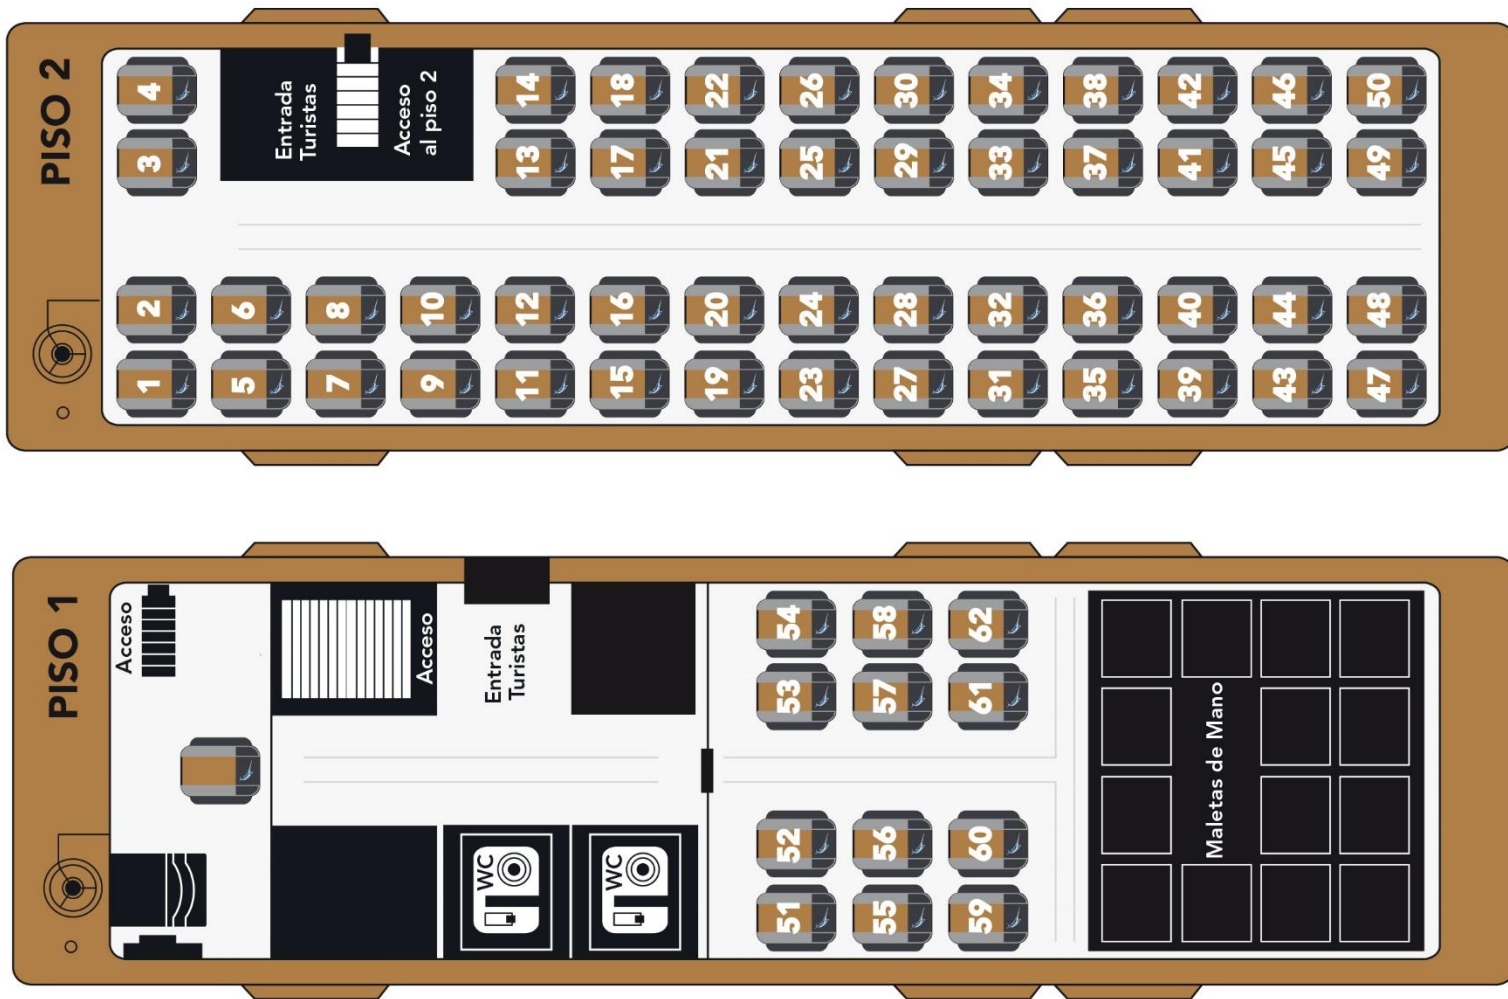

ESQUEMA

Volvo 9800 DD Max A

68 PASAJEROS
PANTALLAS INDIVIDUALES

Volvo 9800 DD Max E

68 pasajeros
Pantallas individuales

ViveLoXautobús.

Características

- Capacidad para 68 turistas.
- Asientos amplios y cómodos.
- Pantallas individuales.
- Doble puerta de acceso.
- Películas y videos a bordo.
- Audífonos individuales.
- Sonido.
- Iluminación interior de leds.
- Compartimiento para maletas.
- Doble sanitario.
- Toma corriente y USB.
- Portavasos.

ESQUEMA
Volvo 9800 DD Max E
 68 PASAJEROS
 PANTALLAS INDIVIDUALES

Volvo 9800 DD

62 pasajeros
Pantallas individuales

ViveLoXautobús.

Características

- Capacidad para 62 turistas.
- Asientos amplios y cómodos.
- Pantallas individuales.
- Doble puerta de acceso.
- Películas y videos a bordo.
- Audífonos individuales.
- Sonido.
- Iluminación interior de leds.
- Compartimiento para maletas.
- Doble sanitario.
- Toma corriente y USB.
- Portavasos.

ESQUEMA
Volvo 9800 DD
 62 PASAJEROS
 PANTALLAS INDIVIDUALES

Ayats Man

75 pasajeros

ViveLoXautobús®

Características

- Capacidad para 75 turistas.
- Asientos amplios y cómodos.
- 13 Pantallas.
- Doble puerta de acceso.
- Películas y videos a bordo.

- Sonido.
- Iluminación interior de leds.
- Compartimiento para maletas.
- Doble sanitario.
- Toma corriente y USB.
- Portavasos.

ESQUEMA
Ayats Man
 75 PASAJEROS

Ayats Man

69 pasajeros

ViveLoXautobús.

Características