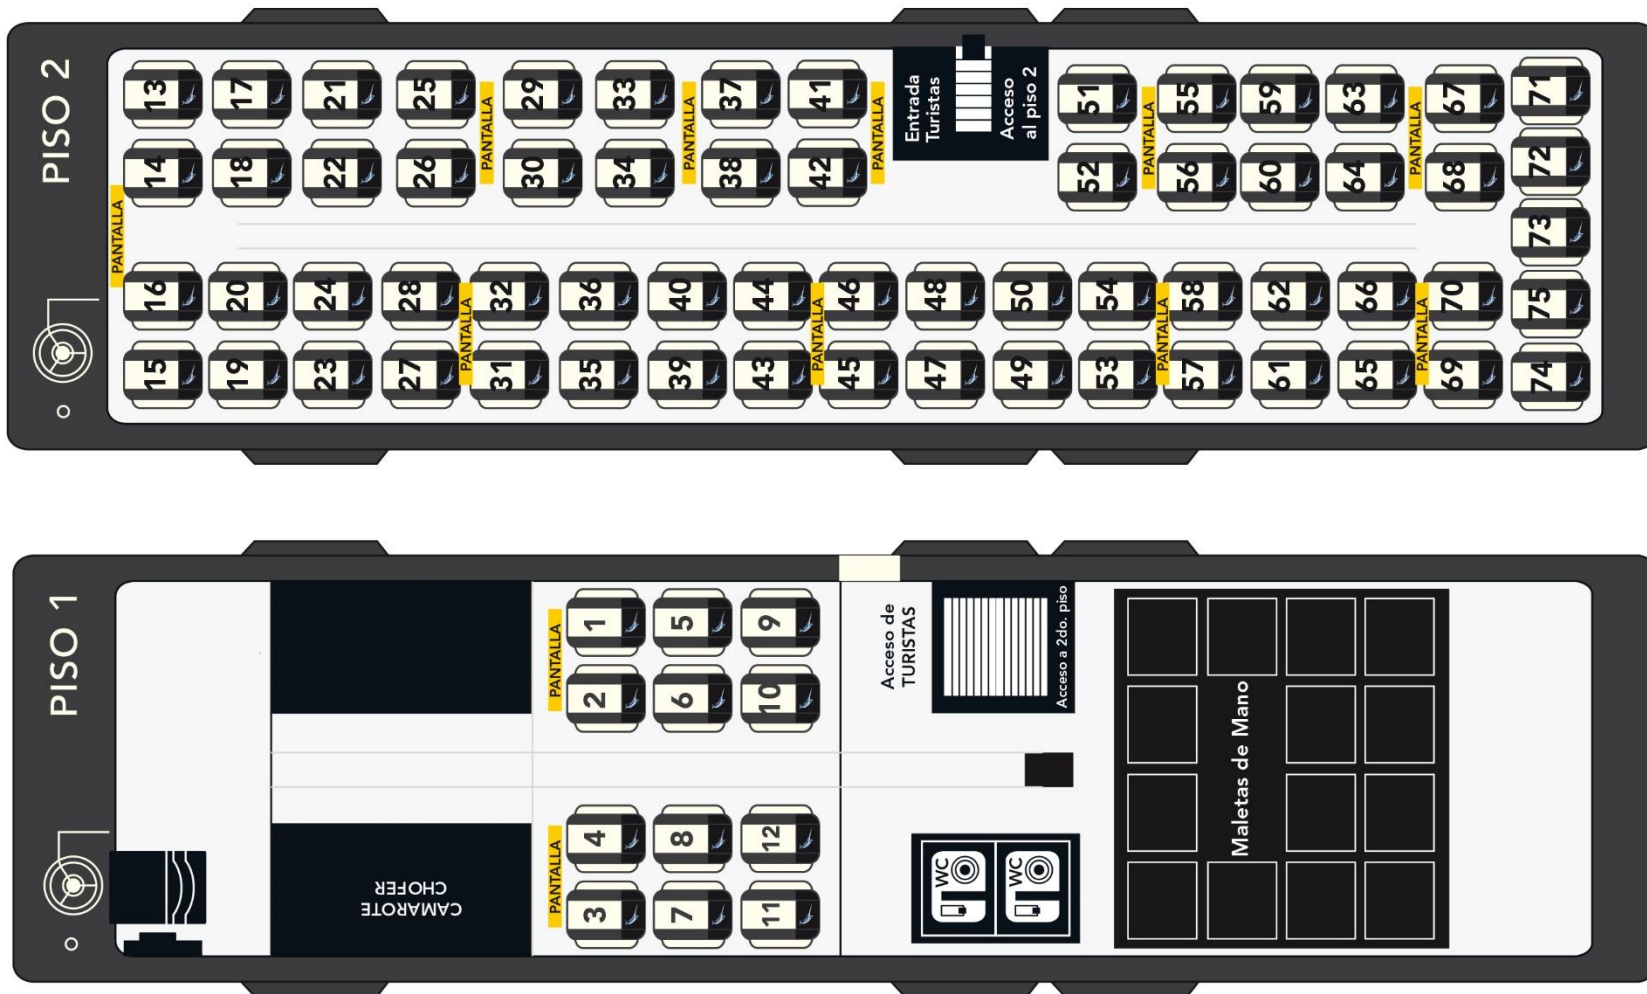

ESQUEMA
Volvo 9800 DD Max E
 68 PASAJEROS
 PANTALLAS INDIVIDUALES

Volvo 9800 DD

62 pasajeros
Pantallas individuales

ViveLoXautobús.

Características

- Capacidad para 62 turistas.
- Asientos amplios y cómodos.
- Pantallas individuales.
- Doble puerta de acceso.
- Películas y videos a bordo.
- Audífonos individuales.
- Sonido.
- Iluminación interior de leds.
- Compartimiento para maletas.
- Doble sanitario.
- Toma corriente y USB.
- Portavasos.

ESQUEMA
Volvo 9800 DD
 62 PASAJEROS
 PANTALLAS INDIVIDUALES

Ayats Man

75 pasajeros

ViveLoXautobús®

Características

- Capacidad para 75 turistas.
- Asientos amplios y cómodos.
- 13 Pantallas.
- Doble puerta de acceso.
- Películas y videos a bordo.

- Sonido.
- Iluminación interior de leds.
- Compartimiento para maletas.
- Doble sanitario.
- Toma corriente y USB.
- Portavasos.

ESQUEMA
Ayats Man
 75 PASAJEROS

Ayats Man

69 pasajeros

ViveLoXautobús.

Características

- Capacidad para 69 turistas.
- Asientos amplios y cómodos.
- 9 Pantallas.
- Doble puerta de acceso.
- Películas y videos a bordo.
- Sonido.
- Iluminación interior de leds.
- Compartimiento para maletas.
- Sanitario.
- Toma corriente y USB.
- Portavasos.