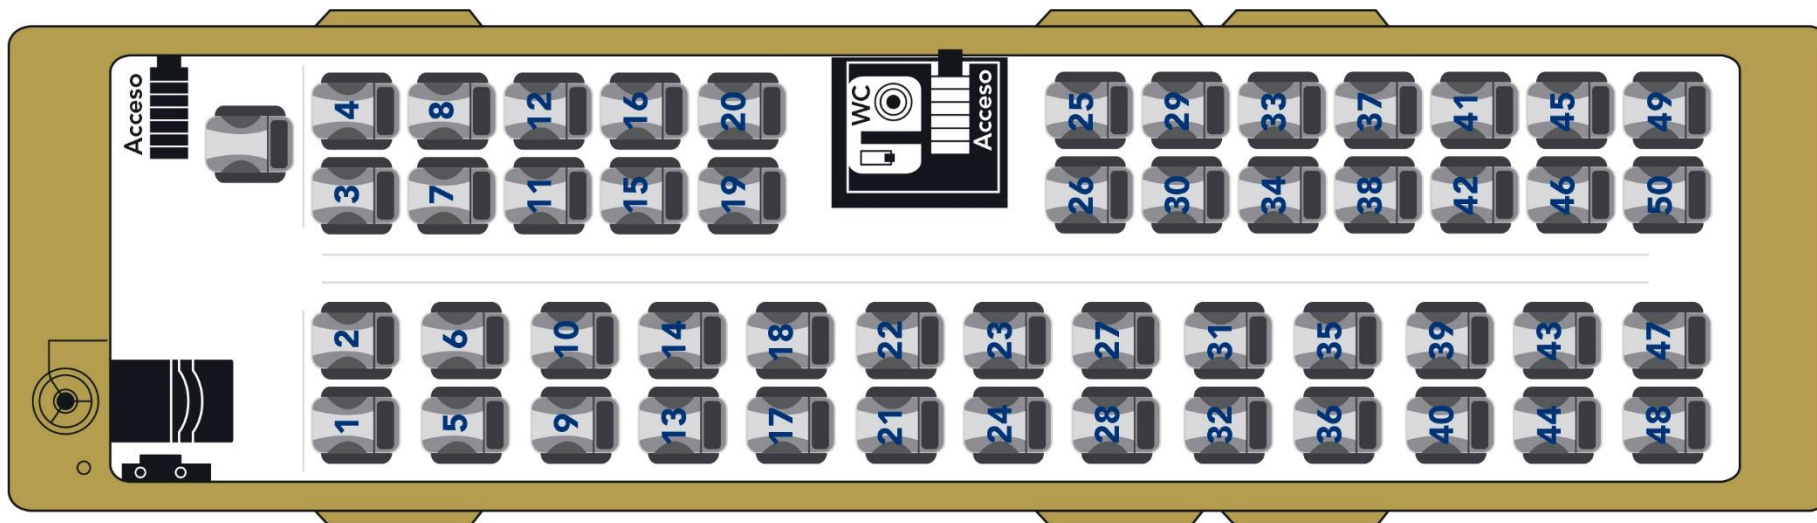

- Capacidad para 69 turistas.
- Asientos amplios y cómodos.
- 9 Pantallas.
- Doble puerta de acceso.
- Películas y videos a bordo.
- Sonido.
- Iluminación interior de leds.
- Compartimiento para maletas.
- Sanitario.
- Toma corriente y USB.
- Portavasos.

ESQUEMA
Ayats Man DD
 69 PASAJEROS

ViveLoxautobús.

Irizar i8

Capacidades de 50, 54 y 55

Irizar i8

Pantallas individuales

50 pasajeros

ViveLoXautobús.

Características

- Capacidad para 50 turistas.
- Asientos amplios y cómodos.
- Pantallas individuales.
- Doble puerta de acceso.
- Películas y videos a bordo.
- Audífonos individuales.
- Sonido.
- Iluminación interior de leds.
- Compartimiento para maletas.
- Sanitario.
- Toma corriente y USB.
- Portavasos.