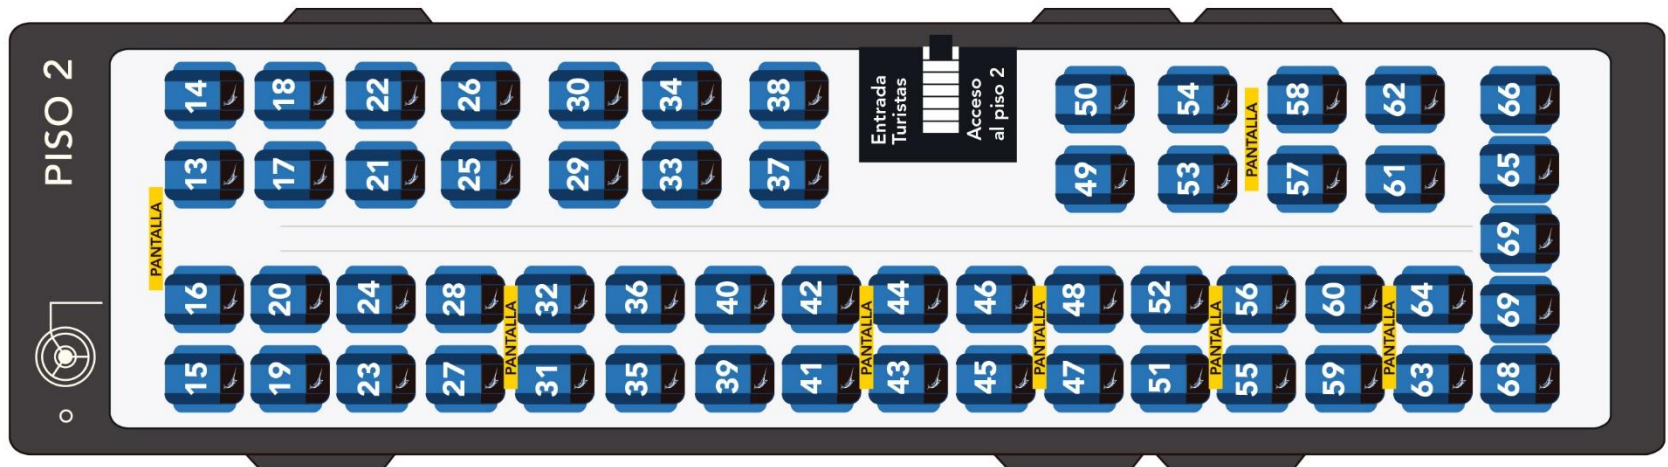

ESQUEMA
Volvo 9800 DD
 62 PASAJEROS
 PANTALLAS INDIVIDUALES

Ayats Man

75 pasajeros

ViveLoXautobús®

Características

- Capacidad para 75 turistas.
- Asientos amplios y cómodos.
- 13 Pantallas.
- Doble puerta de acceso.
- Películas y videos a bordo.

- Sonido.
- Iluminación interior de leds.
- Compartimiento para maletas.
- Doble sanitario.
- Toma corriente y USB.
- Portavasos.

ESQUEMA
Ayats Man
 75 PASAJEROS

Ayats Man

69 pasajeros

ViveLoXautobús.

Características

- Capacidad para 69 turistas.
- Asientos amplios y cómodos.
- 9 Pantallas.
- Doble puerta de acceso.
- Películas y videos a bordo.
- Sonido.
- Iluminación interior de leds.
- Compartimiento para maletas.
- Sanitario.
- Toma corriente y USB.
- Portavasos.

Características

- Capacidad para 50 turistas.
- Asientos amplios y cómodos.
- Pantallas individuales.
- Doble puerta de acceso.
- Películas y videos a bordo.
- Audífonos individuales.
- Sonido.
- Iluminación interior de leds.
- Compartimiento para maletas.
- Sanitario.
- Toma corriente y USB.
- Portavasos.