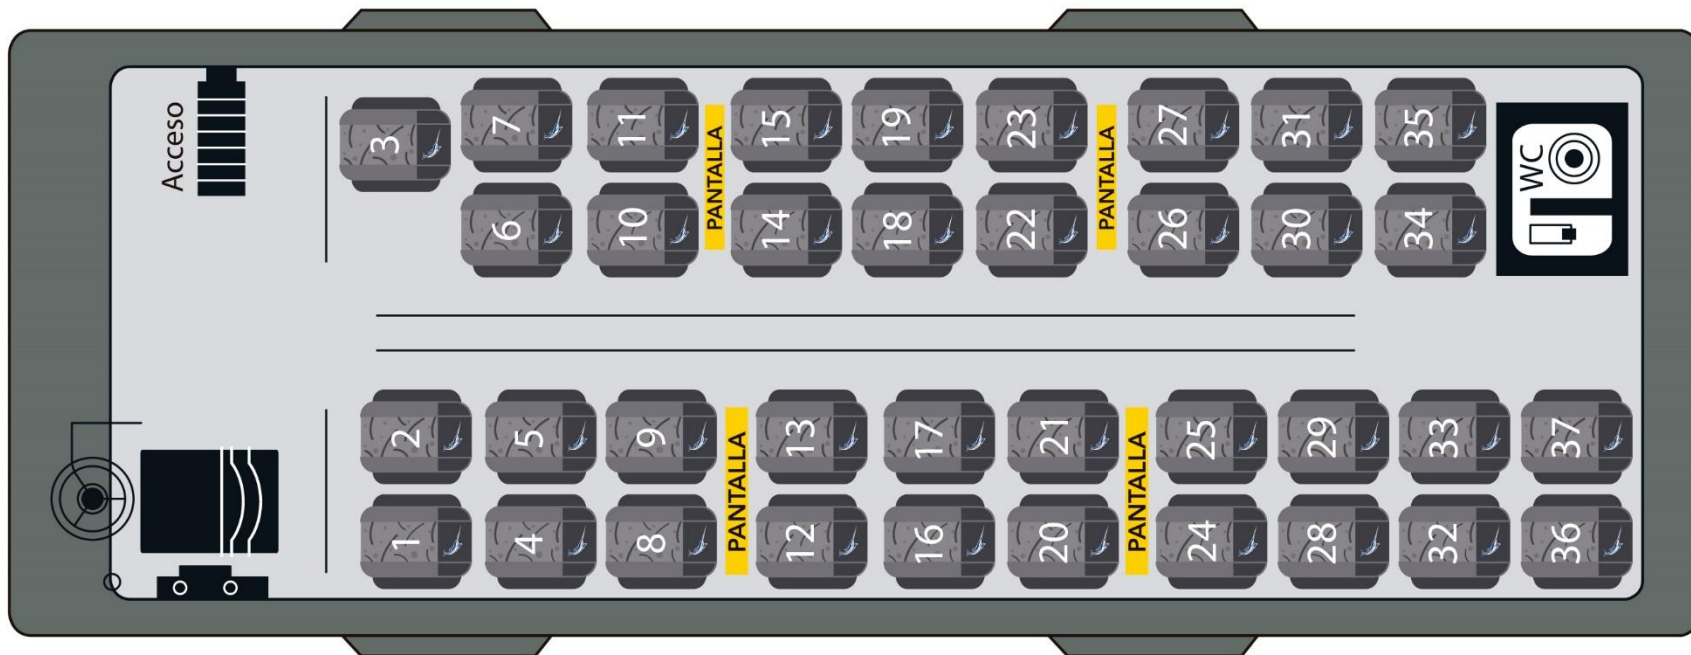

Características

- Capacidad para 50 turistas.
- Asientos amplios y cómodos.
- Pantallas individuales.
- Doble puerta de acceso.
- Películas y videos a bordo.
- Audífonos individuales.
- Sonido.
- Iluminación interior de leds.
- Compartimiento para maletas.
- Sanitario.
- Toma corriente y USB.
- Portavasos.

ESQUEMA
Irizar i8
 55 PASAJEROS

ViveloXautobús®

Nervi

Capacidad 37 pasajeros

Nervi

37 pasajeros

ViveLoXautobús.

Características

- Capacidad para 37 turistas.
- Asientos cómodos.
- Películas y videos a bordo.
- Sonido.

- Iluminación interior de leds.
- Compartimiento para maletas.
- Sanitario.
- Toma corriente y USB.

ESQUEMA
Nervi
 37 PASAJEROS