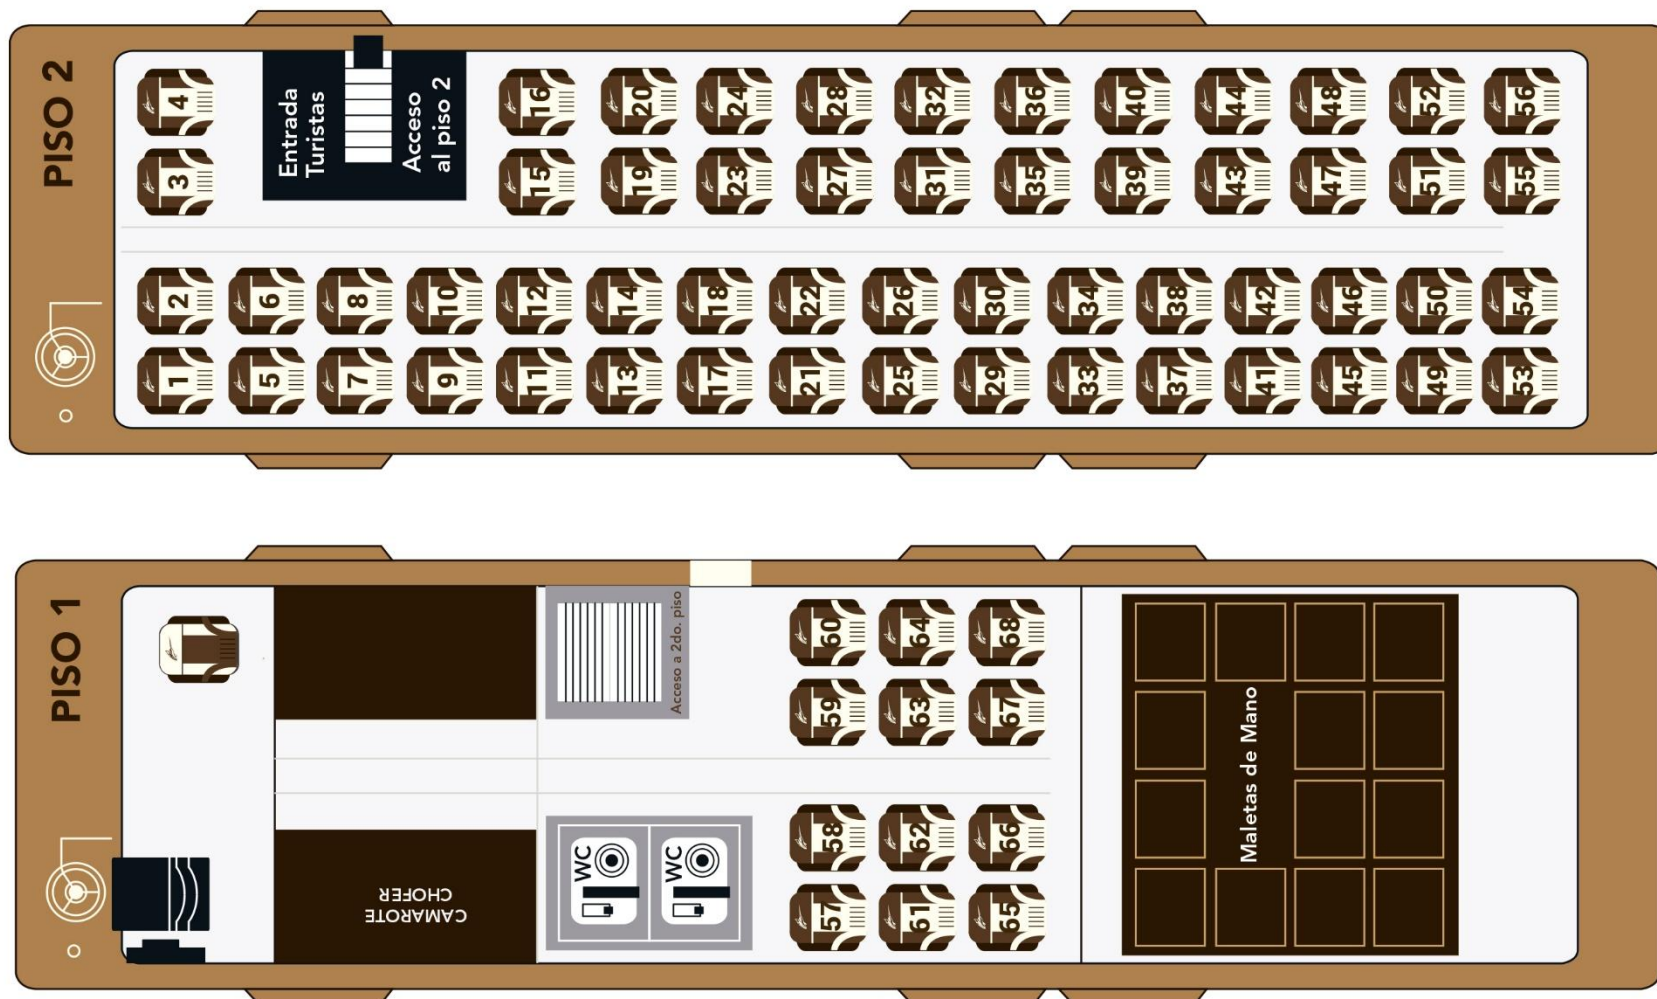

ESQUEMA

Volvo 9800 DD Max A

68 PASAJEROS
PANTALLAS INDIVIDUALES

Volvo 9800 DD Max E

68 pasajeros
Pantallas individuales

ViveLoXautobús.

Características

- Capacidad para 68 turistas.
- Asientos amplios y cómodos.
- Pantallas individuales.
- Doble puerta de acceso.
- Películas y videos a bordo.
- Audífonos individuales.
- Sonido.
- Iluminación interior de leds.
- Compartimiento para maletas.
- Doble sanitario.
- Toma corriente y USB.
- Portavasos.

ESQUEMA
Volvo 9800 DD Max E
 68 PASAJEROS
 PANTALLAS INDIVIDUALES

Volvo 9800 DD

62 pasajeros
Pantallas individuales

ViveLoXautobús.

Características

- Capacidad para 62 turistas.
- Asientos amplios y cómodos.
- Pantallas individuales.
- Doble puerta de acceso.
- Películas y videos a bordo.
- Audífonos individuales.
- Sonido.
- Iluminación interior de leds.
- Compartimiento para maletas.
- Doble sanitario.
- Toma corriente y USB.
- Portavasos.

- Capacidad para 69 turistas.
- Asientos amplios y cómodos.
- 9 Pantallas.
- Doble puerta de acceso.
- Películas y videos a bordo.
- Sonido.
- Iluminación interior de leds.
- Compartimiento para maletas.
- Sanitario.
- Toma corriente y USB.
- Portavasos.

Características

- Capacidad para 50 turistas.
- Asientos amplios y cómodos.
- Pantallas individuales.
- Doble puerta de acceso.
- Películas y videos a bordo.
- Audífonos individuales.
- Sonido.
- Iluminación interior de leds.
- Compartimiento para maletas.
- Sanitario.
- Toma corriente y USB.
- Portavasos.