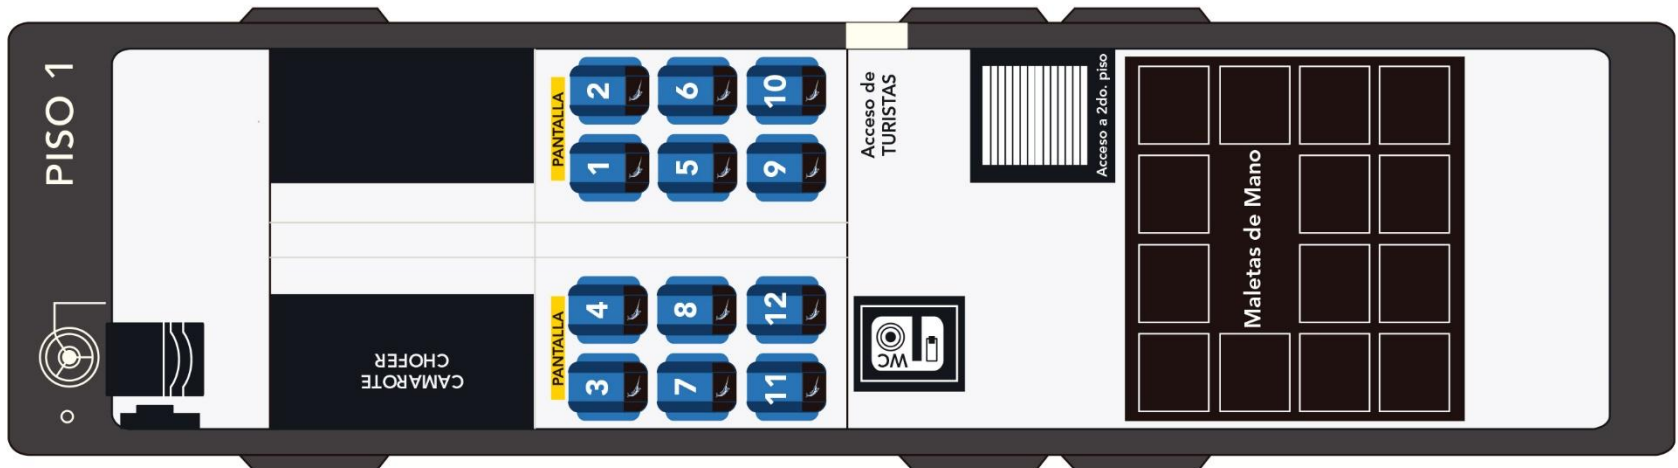

ESQUEMA
Volvo 9800 DD
 62 PASAJEROS
 PANTALLAS INDIVIDUALES

Ayats Man

75 pasajeros

ViveLoXautobús®

Características

- Capacidad para 75 turistas.
- Asientos amplios y cómodos.
- 13 Pantallas.
- Doble puerta de acceso.
- Películas y videos a bordo.

- Sonido.
- Iluminación interior de leds.
- Compartimiento para maletas.
- Doble sanitario.
- Toma corriente y USB.
- Portavasos.

ESQUEMA
Ayats Man
 75 PASAJEROS

Ayats Man

69 pasajeros

ViveLoXautobús.

Características

- Capacidad para 69 turistas.
- Asientos amplios y cómodos.
- 9 Pantallas.
- Doble puerta de acceso.
- Películas y videos a bordo.
- Sonido.
- Iluminación interior de leds.
- Compartimiento para maletas.
- Sanitario.
- Toma corriente y USB.
- Portavasos.