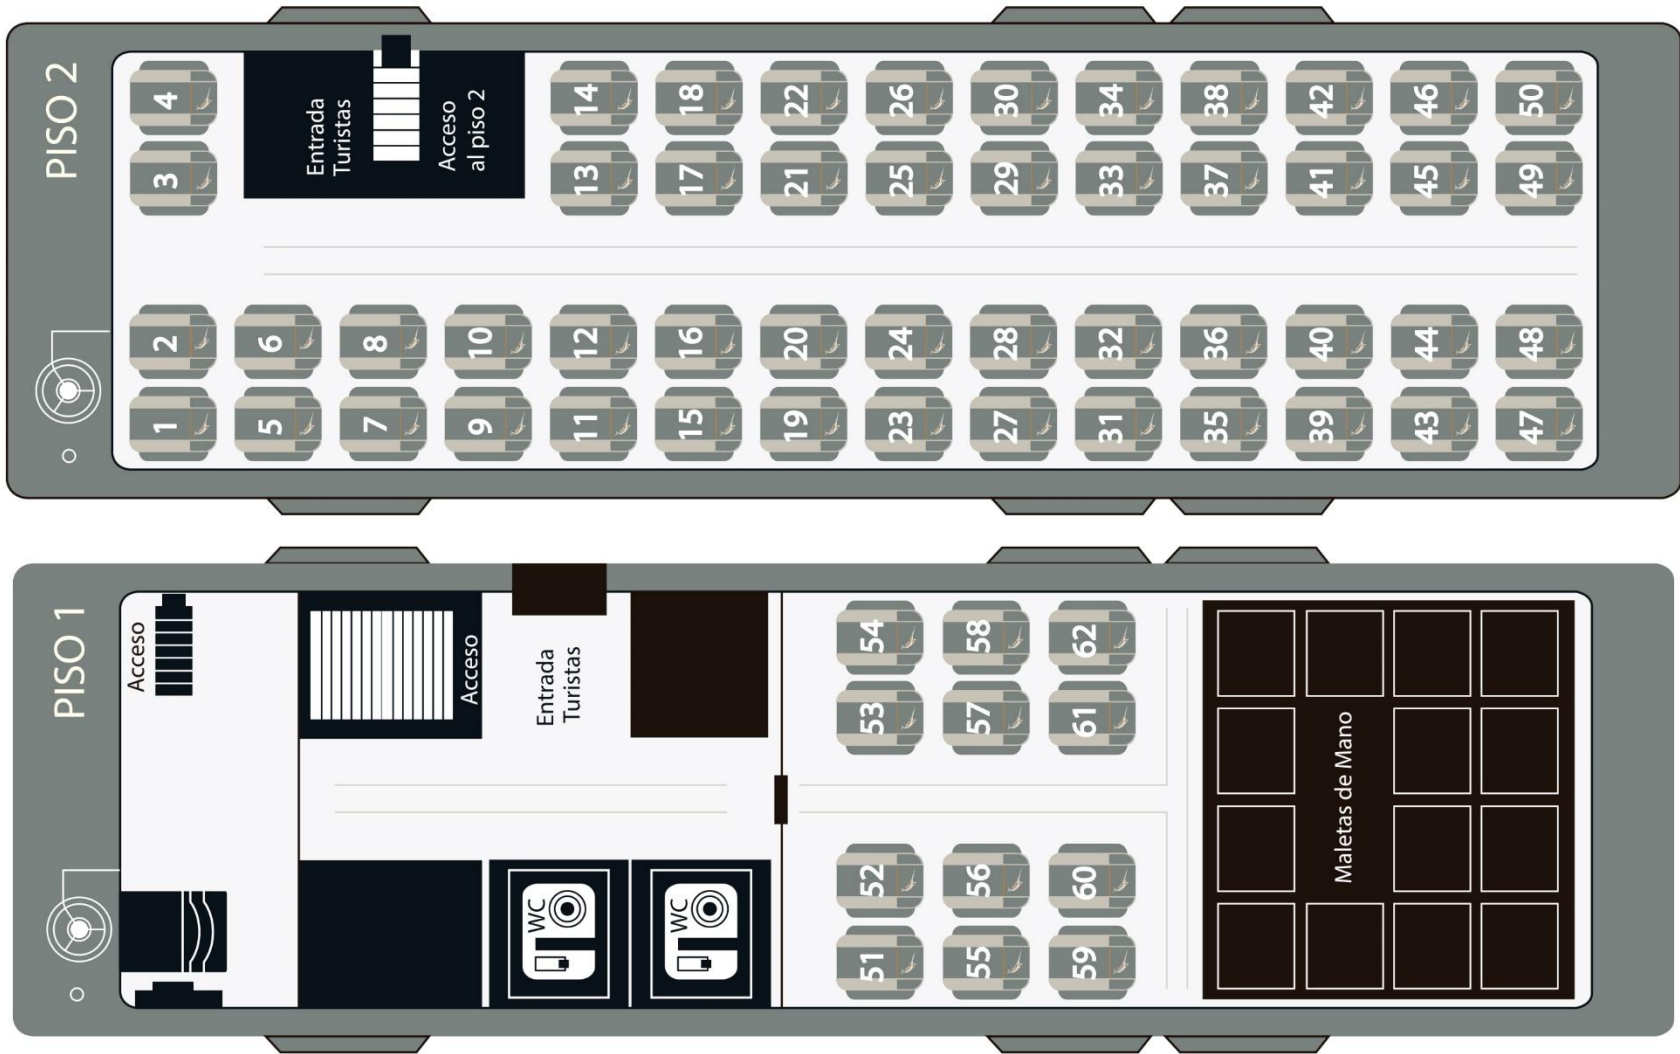

ViveloXautobús.

DOBLE PISO

Capacidades entre 62 a 75

Volvo 9800 DD Green

62 pasajeros
Pantallas individuales

ViveLo X autobús.

Características

- Capacidad para 62 turistas.
- Asientos amplios y cómodos.
- Pantallas individuales.
- Doble puerta de acceso.
- Películas y videos a bordo.
- Audífonos individuales.
- Sonido.
- Iluminación interior de leds.
- Compartimiento para maletas.
- Doble sanitario.
- Toma corriente y USB.
- Portavasos.

ESQUEMA
Volvo 9800 DD Green
 62 PASAJEROS
 PANTALLAS INDIVIDUALES

Volvo 9800 DD Max A

68 pasajeros
Pantallas individuales

ViveLoxautobús.

Características

- Capacidad para 68 turistas.
- Asientos amplios y cómodos.
- Pantallas individuales.
- Doble puerta de acceso.
- Películas y videos a bordo.
- Audífonos individuales.
- Sonido.
- Iluminación interior de leds.
- Compartimiento para maletas.
- Doble sanitario.
- Toma corriente y USB.
- Portavasos.

ESQUEMA

Volvo 9800 DD Max A

68 PASAJEROS
PANTALLAS INDIVIDUALES

Volvo 9800 DD Max E

68 pasajeros
Pantallas individuales

ViveLoXautobús.

Características

- Capacidad para 68 turistas.
- Asientos amplios y cómodos.
- Pantallas individuales.
- Doble puerta de acceso.
- Películas y videos a bordo.
- Audífonos individuales.
- Sonido.
- Iluminación interior de leds.
- Compartimiento para maletas.
- Doble sanitario.
- Toma corriente y USB.
- Portavasos.

Características

- Capacidad para 50 turistas.
- Asientos amplios y cómodos.
- Pantallas individuales.
- Doble puerta de acceso.
- Películas y videos a bordo.
- Audífonos individuales.
- Sonido.
- Iluminación interior de leds.
- Compartimiento para maletas.
- Sanitario.
- Toma corriente y USB.
- Portavasos.