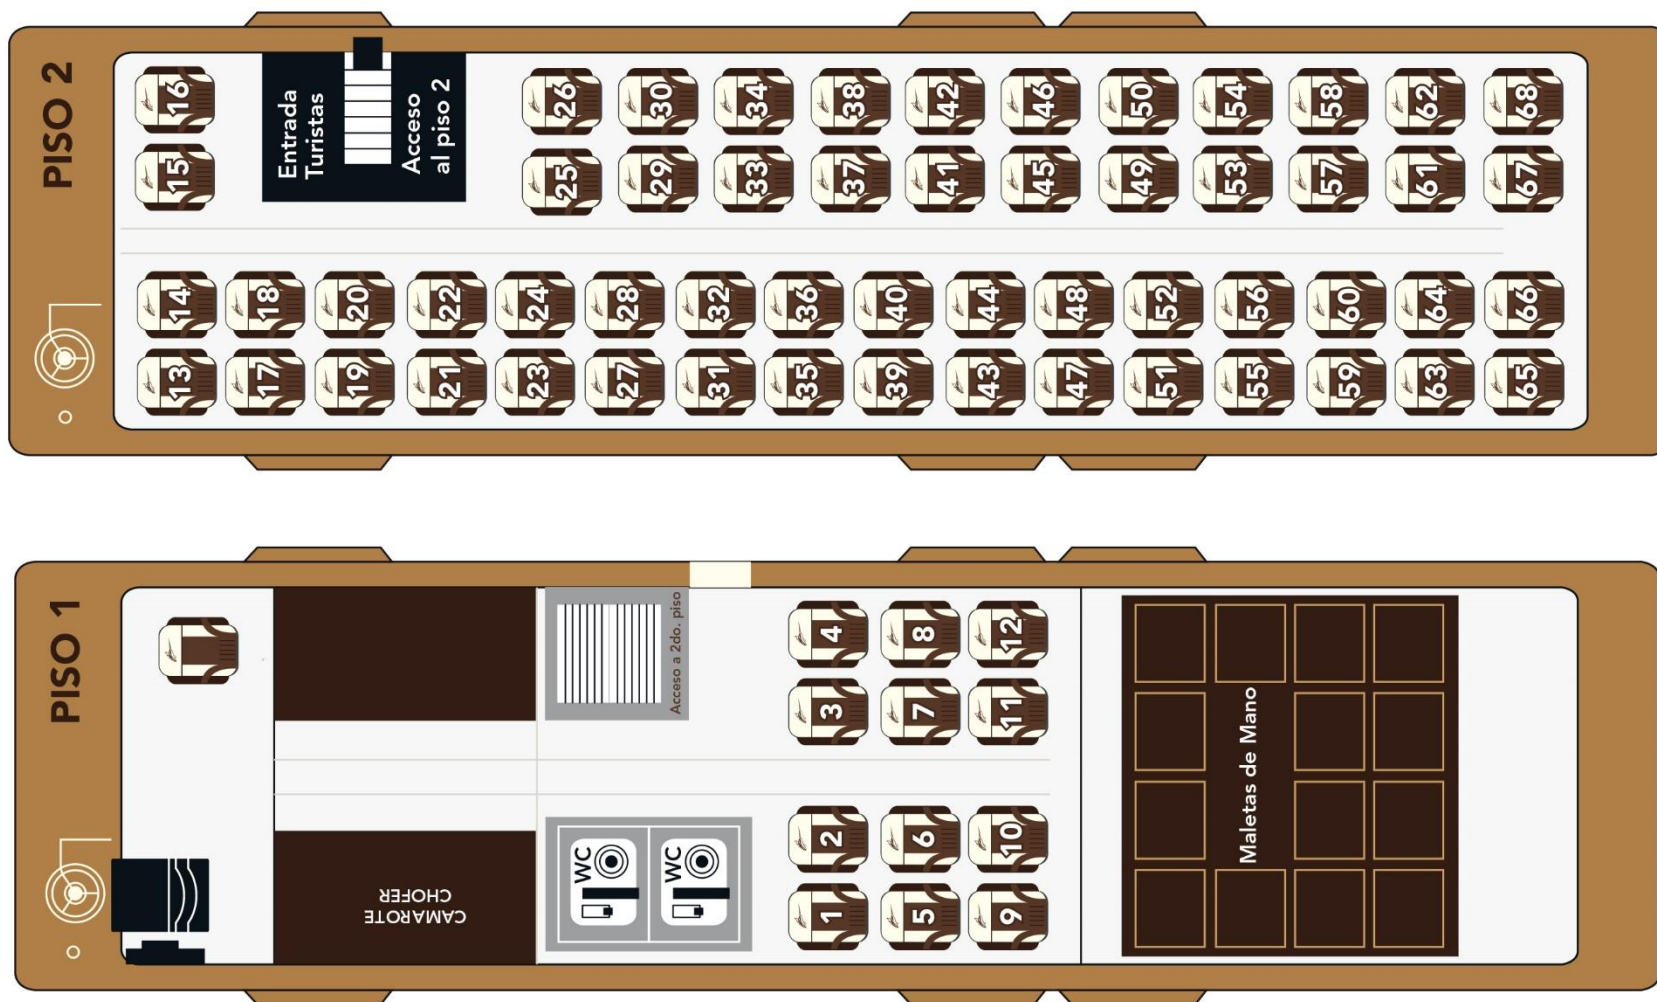

ESQUEMA
Volvo 9800 DD Green
 62 PASAJEROS
 PANTALLAS INDIVIDUALES

Volvo 9800 DD Max A

68 pasajeros
Pantallas individuales

ViveLoxautobús.

Características

- Capacidad para 68 turistas.
- Asientos amplios y cómodos.
- Pantallas individuales.
- Doble puerta de acceso.
- Películas y videos a bordo.
- Audífonos individuales.
- Sonido.
- Iluminación interior de leds.
- Compartimiento para maletas.
- Doble sanitario.
- Toma corriente y USB.
- Portavasos.

ESQUEMA

Volvo 9800 DD Max A

68 PASAJEROS
PANTALLAS INDIVIDUALES

Volvo 9800 DD Max E

68 pasajeros
Pantallas individuales

ViveLoXautobús.

Características

- Capacidad para 68 turistas.
- Asientos amplios y cómodos.
- Pantallas individuales.
- Doble puerta de acceso.
- Películas y videos a bordo.
- Audífonos individuales.
- Sonido.
- Iluminación interior de leds.
- Compartimiento para maletas.
- Doble sanitario.
- Toma corriente y USB.
- Portavasos.

ESQUEMA
Volvo 9800 DD Max E
 68 PASAJEROS
 PANTALLAS INDIVIDUALES

Volvo 9800 DD

62 pasajeros
Pantallas individuales

ViveLoXautobús.

Características

- Capacidad para 62 turistas.
- Asientos amplios y cómodos.
- Pantallas individuales.
- Doble puerta de acceso.
- Películas y videos a bordo.
- Audífonos individuales.
- Sonido.
- Iluminación interior de leds.
- Compartimiento para maletas.
- Doble sanitario.
- Toma corriente y USB.
- Portavasos.

Características

- Capacidad para 50 turistas.
- Asientos amplios y cómodos.
- Pantallas individuales.
- Doble puerta de acceso.
- Películas y videos a bordo.
- Audífonos individuales.
- Sonido.
- Iluminación interior de leds.
- Compartimiento para maletas.
- Sanitario.
- Toma corriente y USB.
- Portavasos.