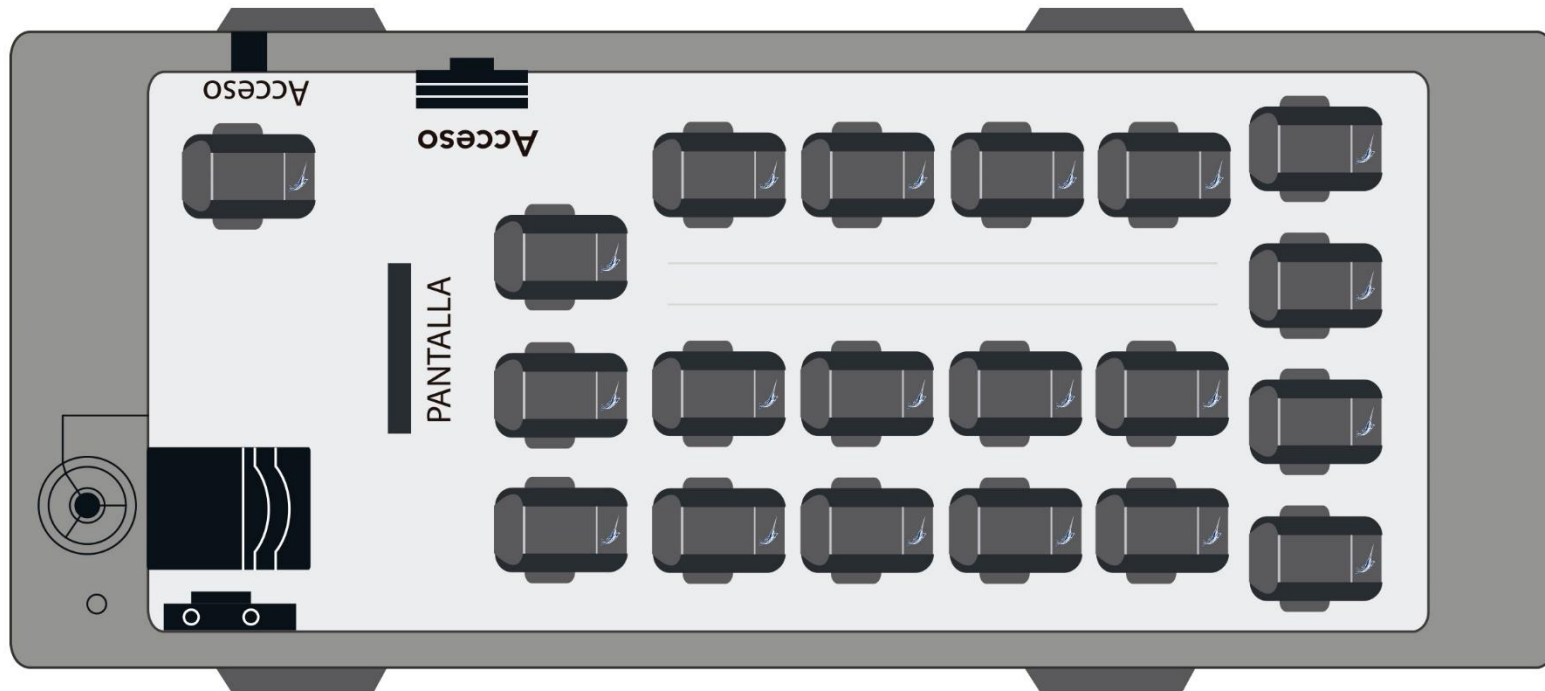

ESQUEMA
Sprinter
20 PASAJEROS